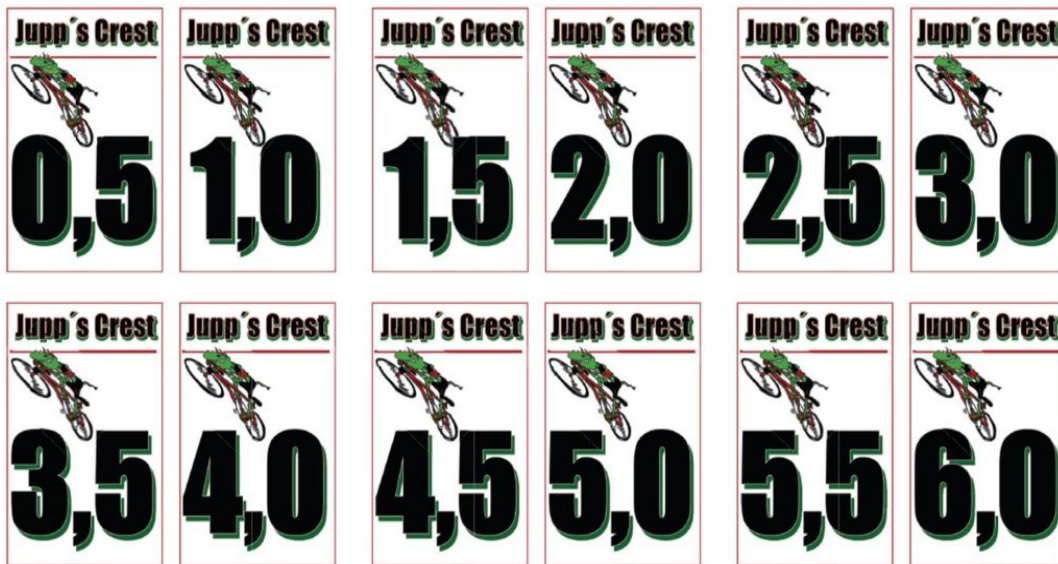

## Jupp's Crest

Es wird furioser! Colin McRae - dem eingefleischten Rallyefan treibt es bei diesem Namen ein Lächeln ins Gesicht. Bekannt geworden durch seinen unnachahmlichen spektakulären Fahrstil, bei dem mehr Fliegen an den Seitenscheiben als auf der Frontscheibe klebten. Leider viel zu früh verstorben, hat er der Motorsportwelt ein spektakuläres Vermächtnis hinterlassen. Colin's Crest – ein inoffizieller Weitsprungwettbewerb bei der Rallye Schweden. Den Truck der Ahnungslosen wird es am Rennsamstag in seiner bekannten Form dieses Jahr leider nicht geben – Grund für was neues – ready for Jupp's Crest. Damit ihr nicht angestaubt hinter dem Schanzentisch herauskrabbeln braucht, haben wir natürlich auch eine Linie dran vorbei gebaut. Nicht unbedingt minder schnell, aber halt ohne Airtime. Anstatt die Messlatte beim Rennen immer höher zu legen - packen wir dieses Jahr den Meter aus und die Zuschauer sind eure Weitenmesser und Kampfrichter. Ist ab der U13 Teil der Streckenführung...